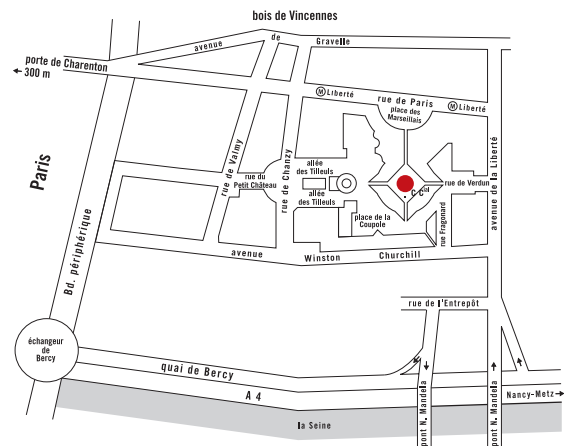

Espace Art et Libert e

Centre commercial la Coupole • 3, place des Marseillais 94220 Charenton-le-Pont
M° Libert e Ligne 8 ( a 50 m de la station) • Parking souterrain - T el. 01 46 76 68 14

62^e Salon de Charenton